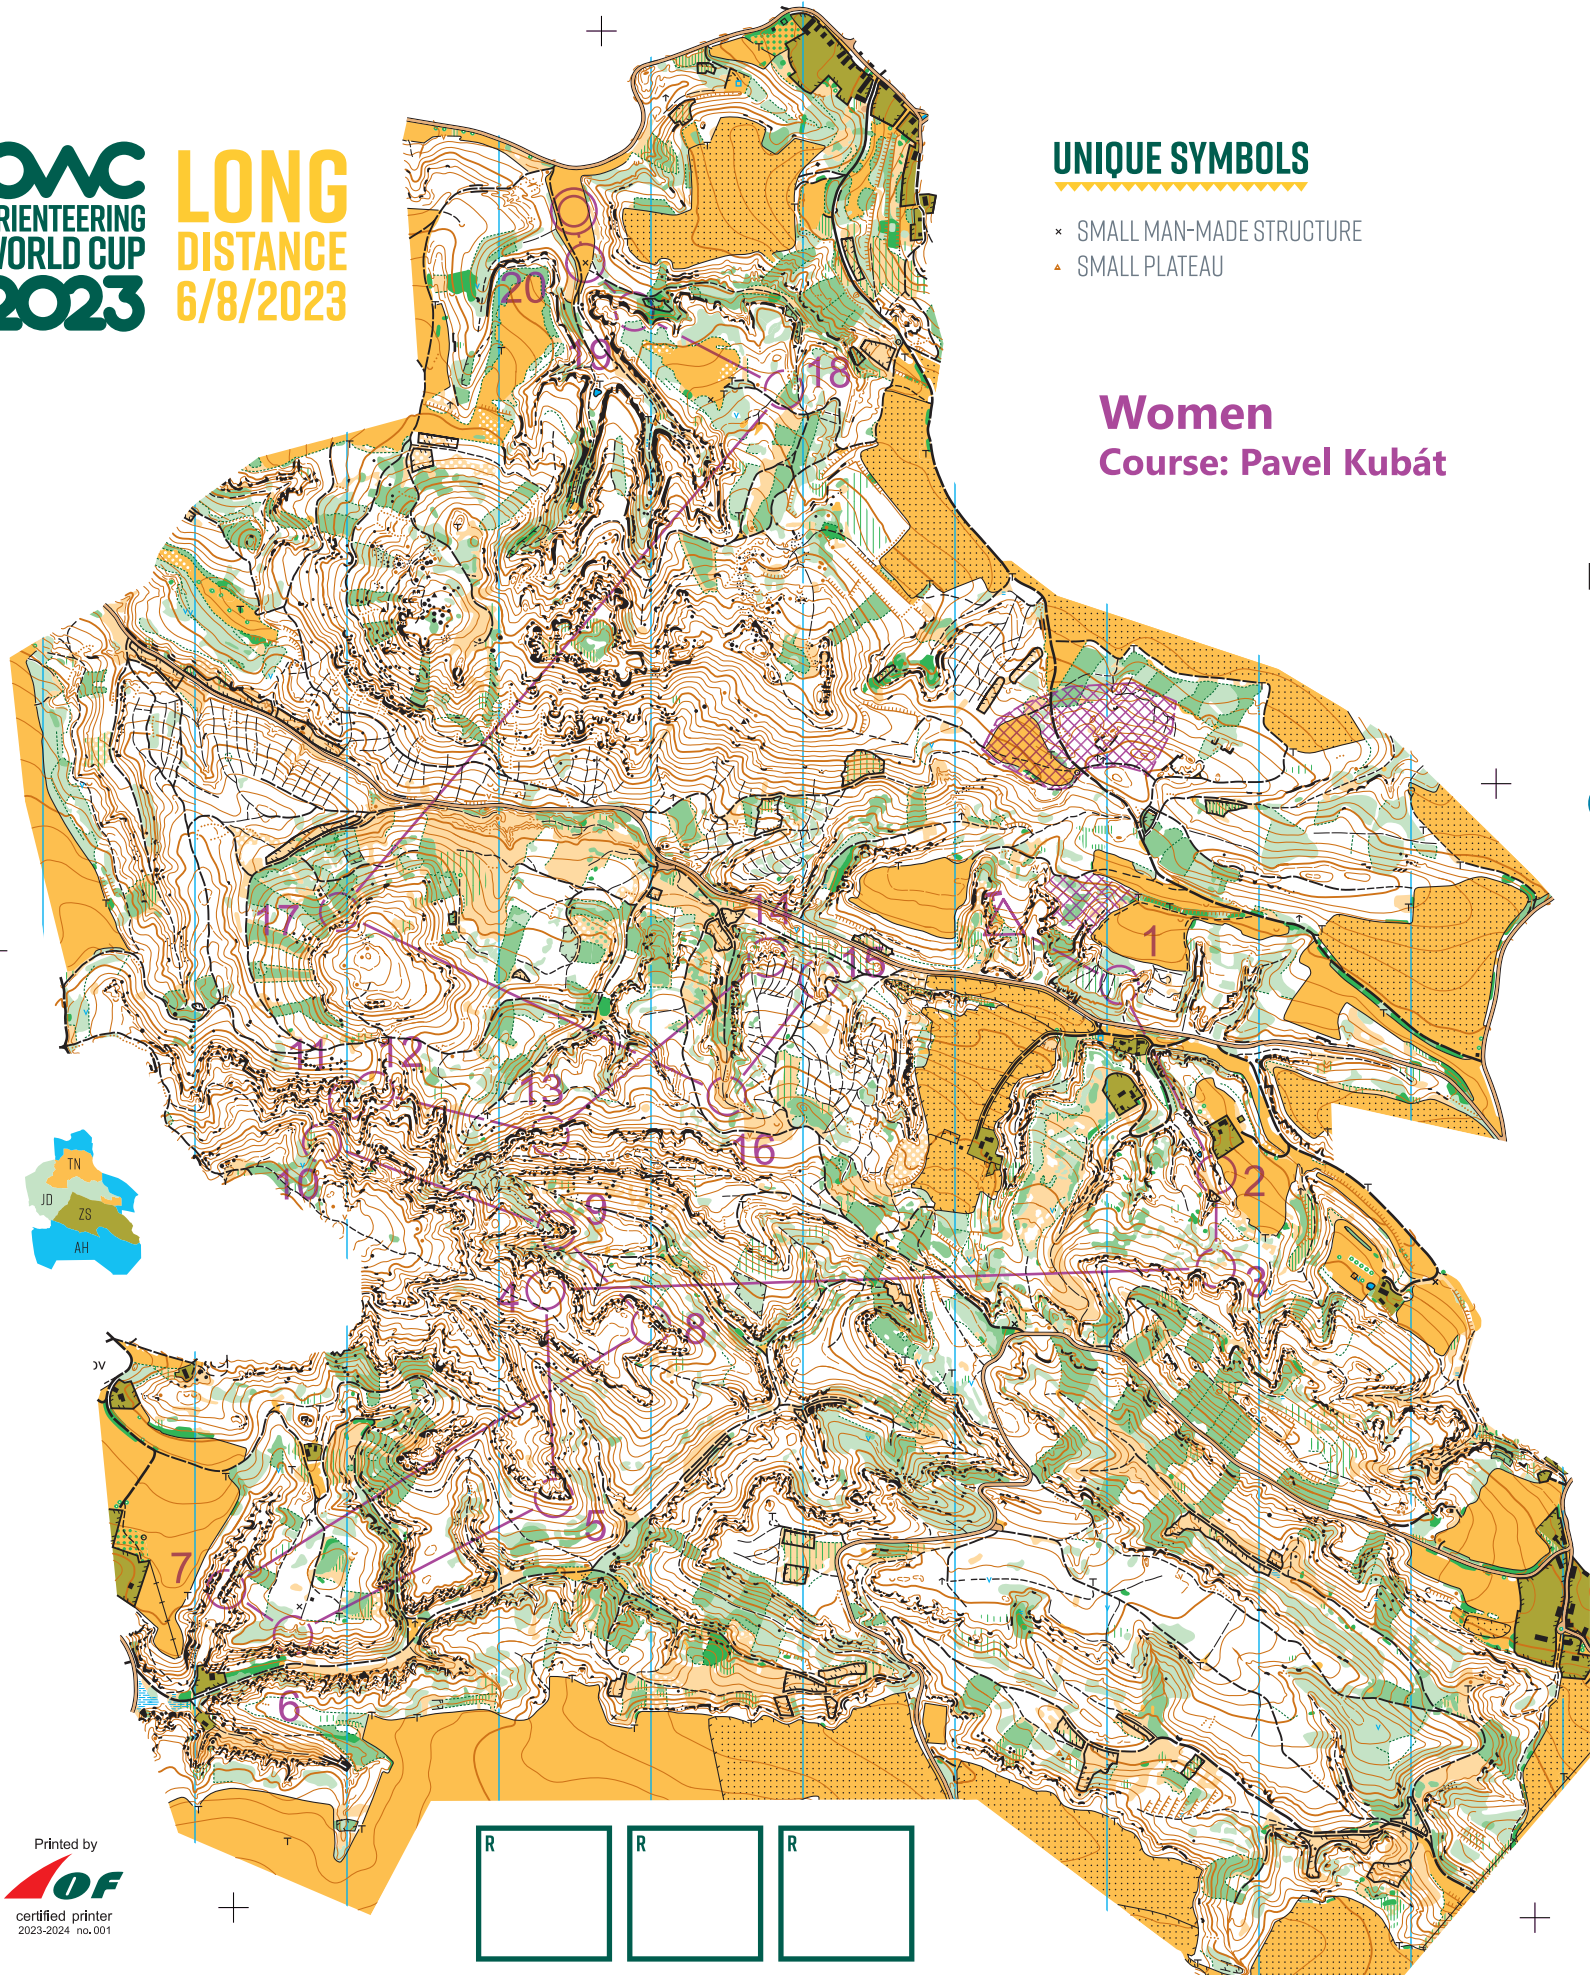

ŽDÍRECKÝ DŮL

SCALE 1: 15 000 EQUIDISTANCE 5M

World Cup 2023 CZE Long

Women	9,4 km	720 m
----- 60 m ----->△		
1	59	1.5
2	62	4
3	55	
4	32	
5	34	2.5 / 1
6	46	
7	47	2 / 4
8	53	
9	39	
10	35	3
11	51	
12	40	
13	52	
14	54	
15	50	3
16	69	2
17	36	2
18	63	
19	97	4
20	100	

○----- 110 m ----->⊙

IOC
ORIENTEERING
WORLD CUP
2023

**LONG
DISTANCE
6/8/2023**

UNIQUE SYMBOLS

- × SMALL MAN-MADE STRUCTURE
- ▲ SMALL PLATEAU

Women
Course: Pavel Kubát

Printed by
IOF
certified printer
2023-2024 no.001

MAP INFO

RN°23L0650
MAPPERS: ZDENĚK SOKOLÁŘ · ALEŠ HEJNA · JAN DRBAL · TOM NOVÁK
REVISION: JAN DRBAL · ALEŠ HEJNA · ZDENĚK SOKOLÁŘ
BASE MAPS: ALL AVAILABLE (DEM, ORTOPHOTO, OSM, GNSS...)
CHIEF CARTOGRAPHER: ALEŠ HEJNA
PRINTED BY: ŽAKET
ADMINISTRATOR: PROKART@CENTRUM.CZ
PUBLISHED BY: © ČESKÝ SVAZ ORIENTAČNÍCH SPORTŮ
© OK DOKSY