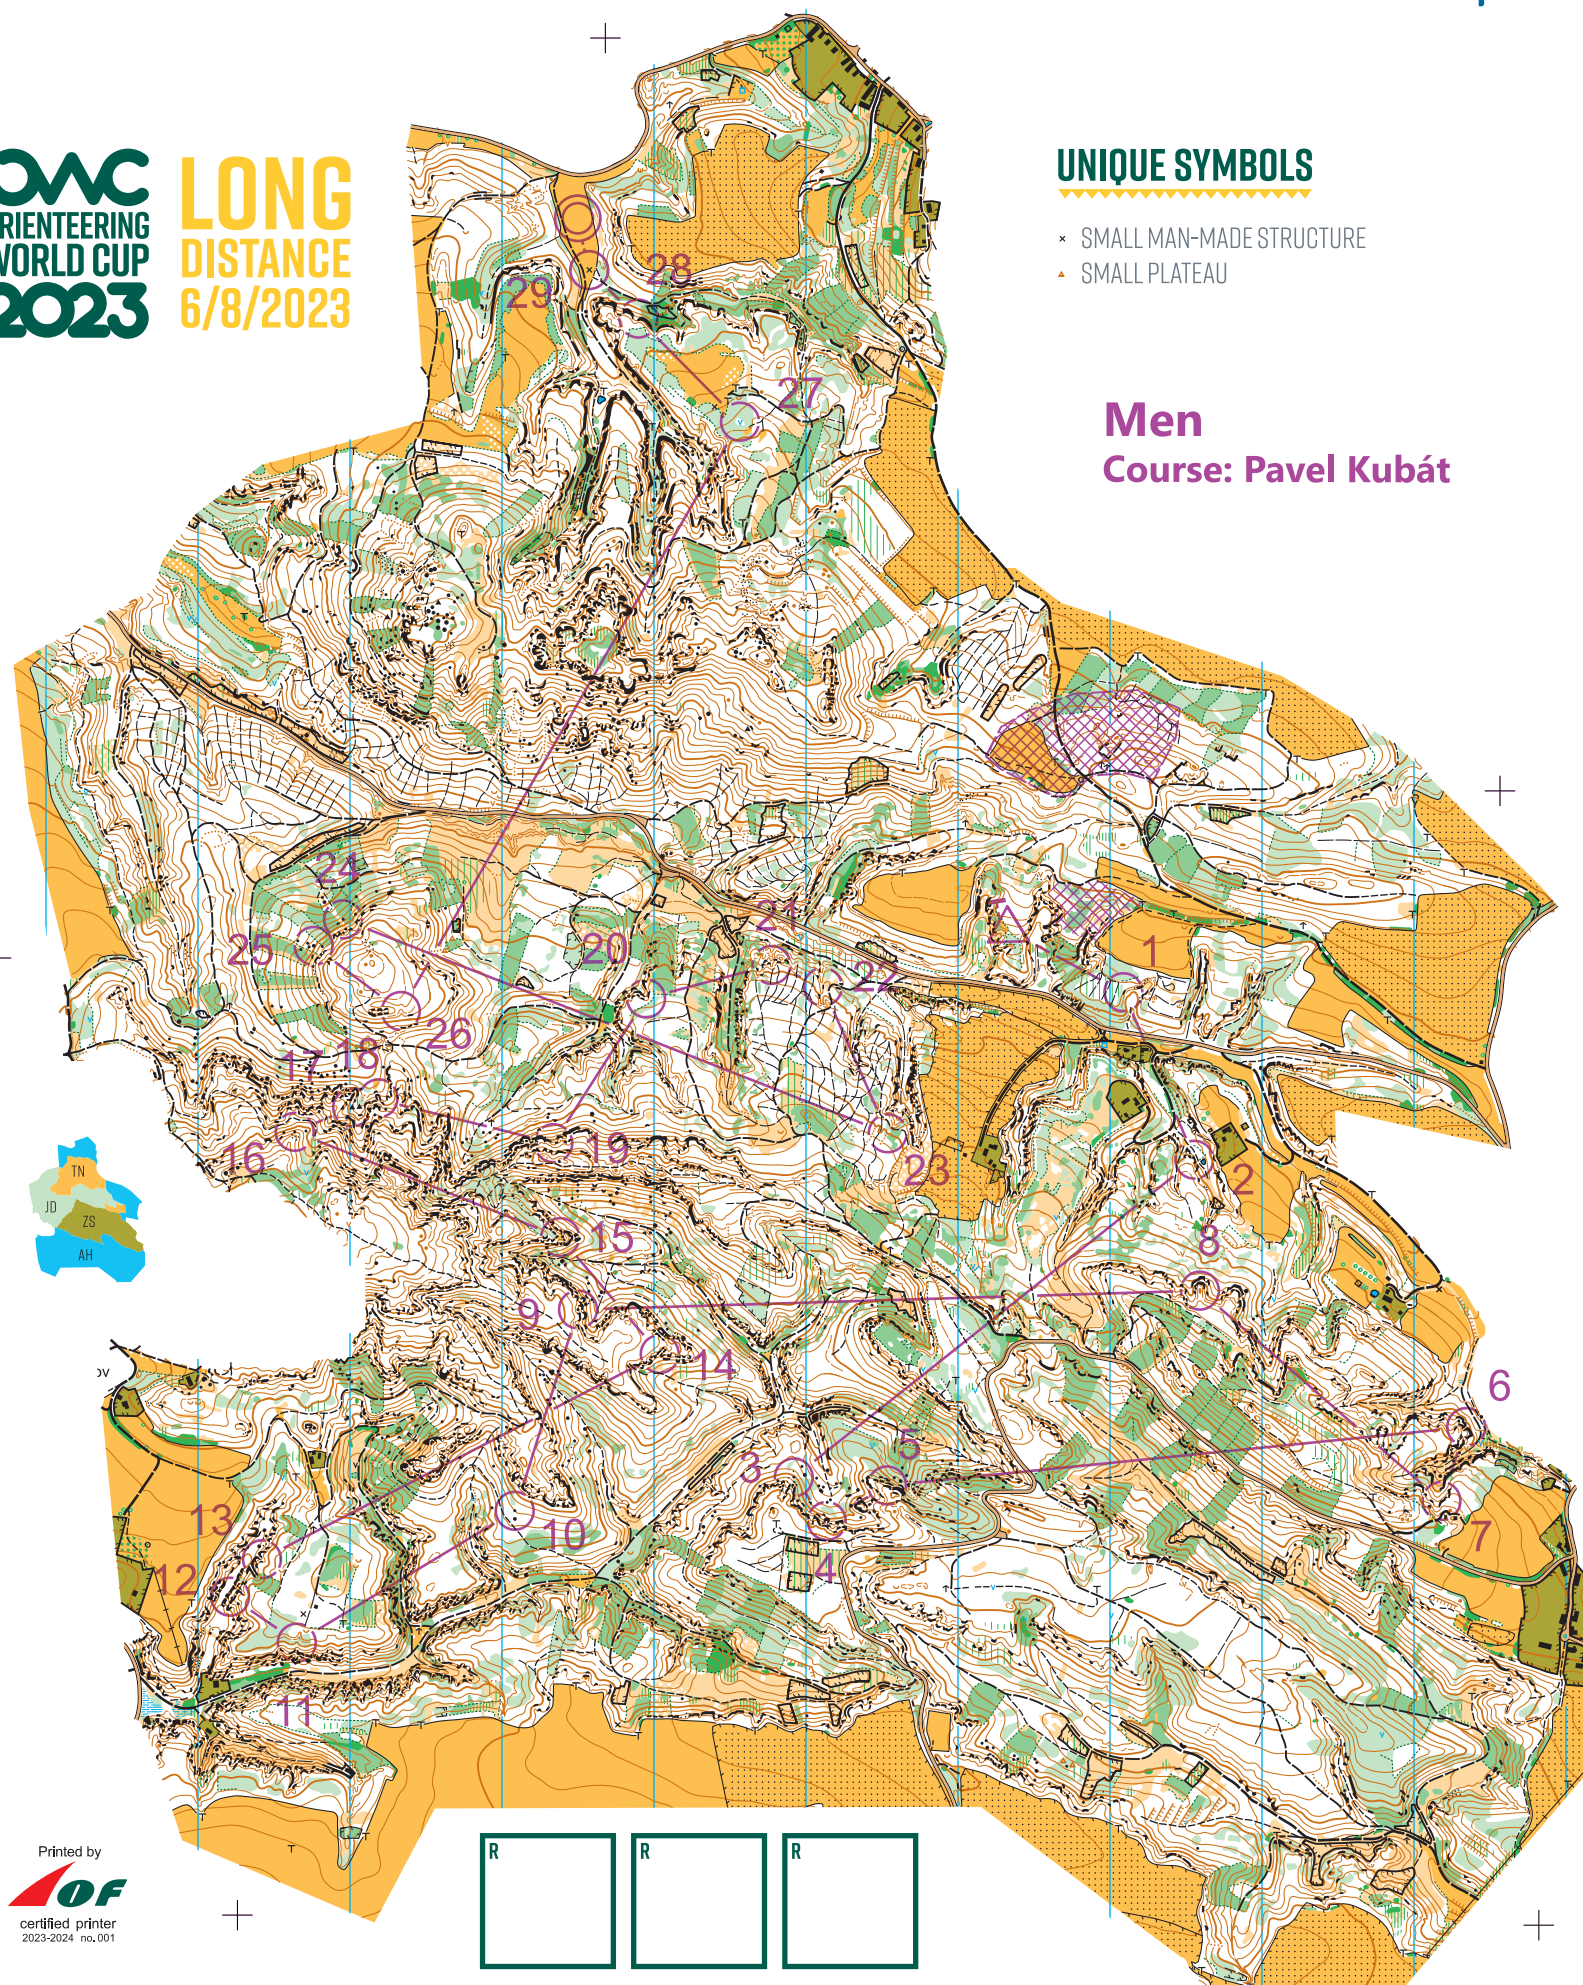

ŽDÍRECKÝ DŮL

SCALE 1: 15 000 EQUIDISTANCE 5M

World Cup 2023 CZE Long

Men 12,9 km 990 m

60 m

		◇		⊙
1	59	⌌	1.5	⌌
2	61	⌌	6	⌌
3	38	▲	2.5/1	⊙
4	37	⌌		⌌
5	58	⌌	5	⊙
6	65	⌌		⌌
7	33	↓	4	⊙
8	42	●	1.5	⊙
9	44	▲	4/1	⊙
10	45	↑	1	⊙
11	46	⌌		⊙
12	47	⌌	2/4	⌌
13	41	⌌		
14	48	⌌		⌌
15	39	⌌		
16	43	▲	2.5/1	⊙
17	51	←		⊙
18	40	⌌		⌌
19	52	←		
20	49	⌌		⌌
21	54	↘		
22	50	⌌	3	⊙
23	31	↘		
24	36	▲	2	⊙
25	56	⌌	3	⊙
26	64	⌌		
27	67	⌌	3x3	⊙
28	97	→	4	⊙
29	100	×		⊙

110 m

IOC ORIENTEERING WORLD CUP 2023 LONG DISTANCE 6/8/2023

UNIQUE SYMBOLS

- × SMALL MAN-MADE STRUCTURE
- ▲ SMALL PLATEAU

Men
Course: Pavel Kubát

Printed by IOF certified printer 2023-2024 no.001

MAP INFO

RN°23L0650

MAPPERS: ZDENĚK SOKOLÁŘ · ALEŠ HEJNA · JAN DRBAL · TOM NOVÁK
 REVISION: JAN DRBAL · ALEŠ HEJNA · ZDENĚK SOKOLÁŘ
 BASE MAPS: ALL AVAILABLE (DEM, ORTOPHOTO, OSM, GNSS...)
 CHIEF CARTOGRAPHER: ALEŠ HEJNA
 PRINTED BY: ŽAKET
 ADMINISTRATOR: PROKART@CENTRUM.CZ
 PUBLISHED BY: © ČESKÝ SVAZ ORIENTAČNÍCH SPORTŮ
 © OK DOKSY